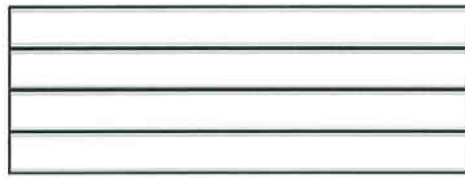

Facteur d'isolation : RSI 2,81 (R-16)

Caoutchouc souple inséré dans une moulure de PVC ultra-résistante épousant la forme de votre plancher.

DIMENSIONS DE PORTES

Porte de 6' à 7'

Porte de 8' à 10'

Porte de 11' à 13'

Porte de 14' à 16'

Porte de 17' à 18"

Note: La porte de garage urbaine a la finition grain de bois avec une fine rainure au haut et au bas de chaque panneau.

GAMME DE COULEURS

Pour rehausser l'apparence de votre propriété, choisissez la couleur qui s'harmonise le mieux à votre revêtement extérieur. Portes Garex vous offre un vaste choix de couleurs.