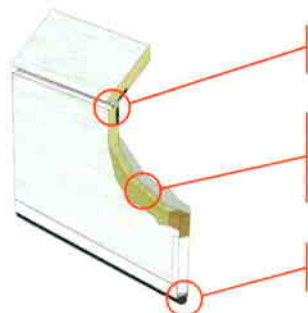

VOTRE SATISFACTION,
NOTRE ENGAGEMENT

GAREX

URBAINE

L'ART DU CONTEMPORAIN

Le style épuré de la porte de garage Urbaine de Garex complètera parfaitement l'architecture moderne de votre résidence. Offerte avec un choix de couleurs variées, cette porte répondra à vos goûts et à vos exigences en matière de qualité et durabilité. Garex fabrique ses portes selon des critères élevés dans l'industrie et priorise la satisfaction de sa clientèle.

FICHE TECHNIQUE

COMPOSANTES DE LA PORTE

Coupe-froid et joint horizontal procurant une étanchéité parfaite. Aucune circulation d'air entre les panneaux.

Panneau en composite léger et robuste grâce à l'isolant au polyuréthane injecté sous pression entre les deux revêtements.

Facteur d'isolation : RSI 2,81 (R-16)

Caoutchouc souple inséré dans une moulure de PVC ultra-résistante épousant la forme de votre plancher.

DIMENSIONS DE PORTES

Porte de 6' à 7'

Porte de 8' à 10'

Porte de 11' à 13'