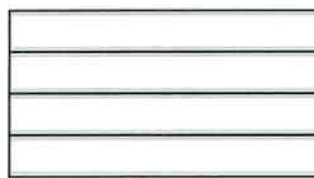

Facteur d'isolation : RSI 2,81 (R-16)

Caoutchouc souple inséré dans une moulure de PVC ultra-résistante épousant la forme de votre plancher.

DIMENSIONS DE PORTES

Porte de 6' à 7'

Porte de 8' à 10'

Porte de 11' à 13'

Porte de 14' à 16'

Porte de 17' à 18"

Note: La porte de garage urbaine a la finition grain de bois avec une fine rainure au haut et au bas de chaque panneau.

GAMME DE COULEURS

Pour rehausser l'apparence de votre propriété, choisissez la couleur qui s'harmonise le mieux à votre revêtement extérieur. Portes Garex vous offre un vaste choix de couleurs.