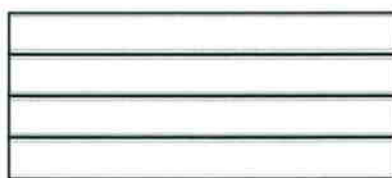

Facteur d'isolation : RSI 2,81 (R-16)

Caoutchouc souple inséré dans une moulure de PVC ultra-résistante épousant la forme de votre plancher.

DIMENSIONS DE PORTES

Porte de 6' à 7'

Porte de 8' à 10'

Porte de 11' à 13'

Porte de 14' à 16'

Porte de 17' à 18"

Note: La porte de garage urbaine a la finition grain de bois avec une fine rainure au haut et au bas de chaque panneau.

GAMME DE COULEURS

Pour rehausser l'apparence de votre propriété, choisissez la couleur qui s'harmonise le mieux à votre revêtement extérieur. Portes Garex vous offre un vaste choix de couleurs.